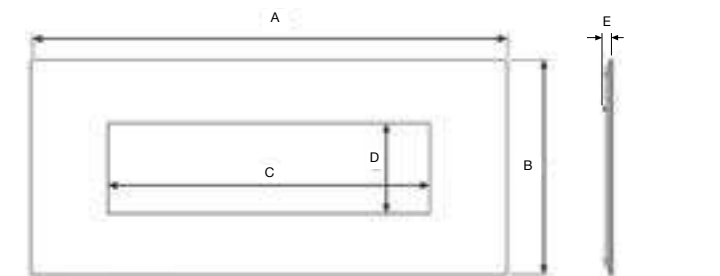

frame dimensions - wall mounted radiance

	A	B	C	D	E (Glass)	E (Steel)
Radiance 80W	1280	670	800	280	18	28
Radiance 100W	1480	670	1000	280	18	28
Radiance 150W	1980	670	1500	280	18	28
Radiance 190W	2380	670	1900	280	18	28